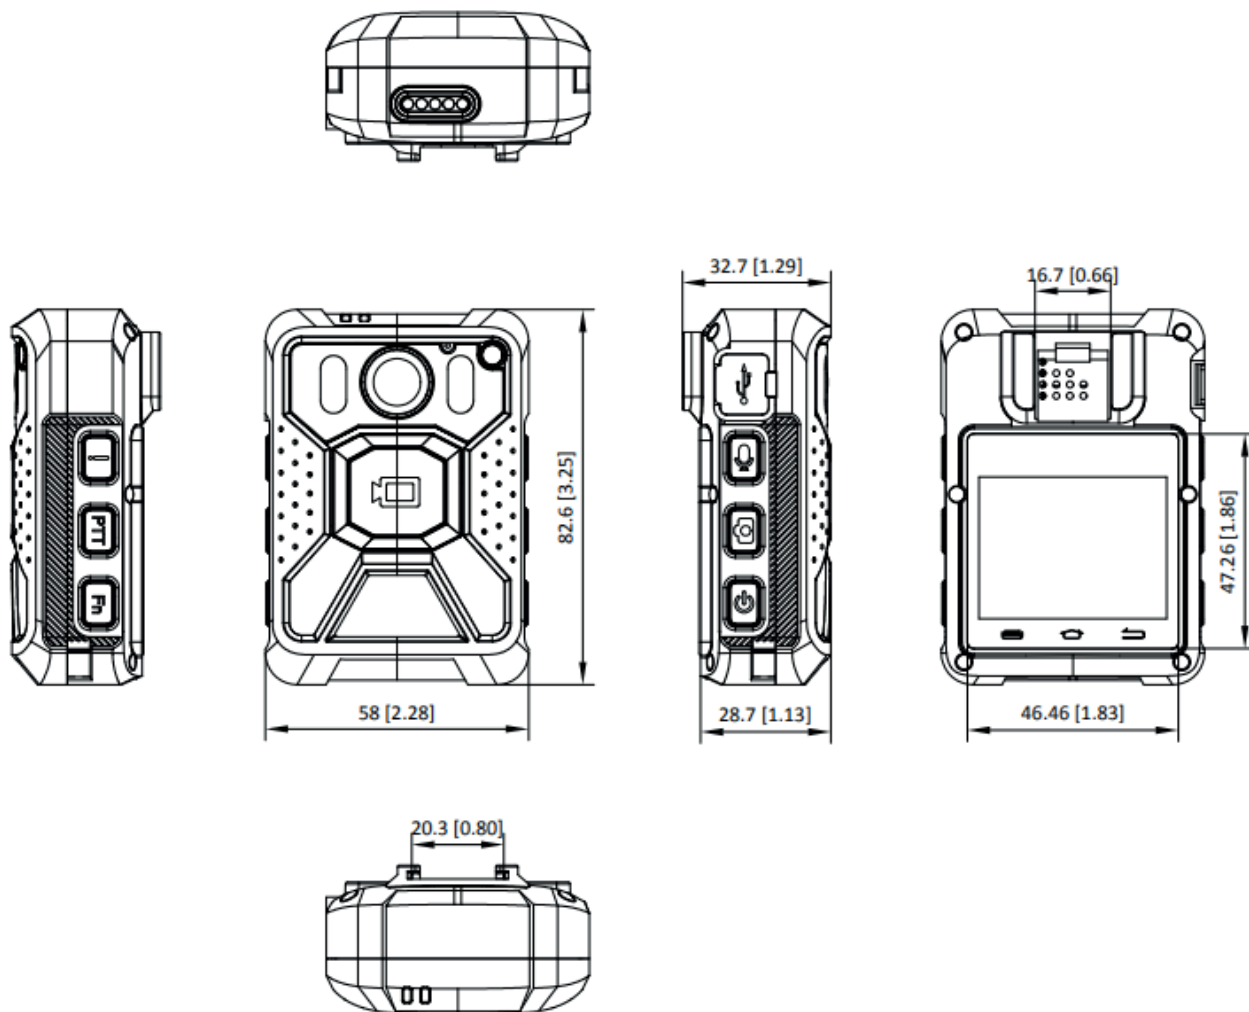

82.6 мм × 58 мм × 32.7 мм

Вага Пристрою

165 г (без кріплення)

Захист

IP68

ГАБАРИТНІ РОЗМІРИ

*Зовнішній вигляд та характеристики продукту в упаковці можуть відрізнятися.